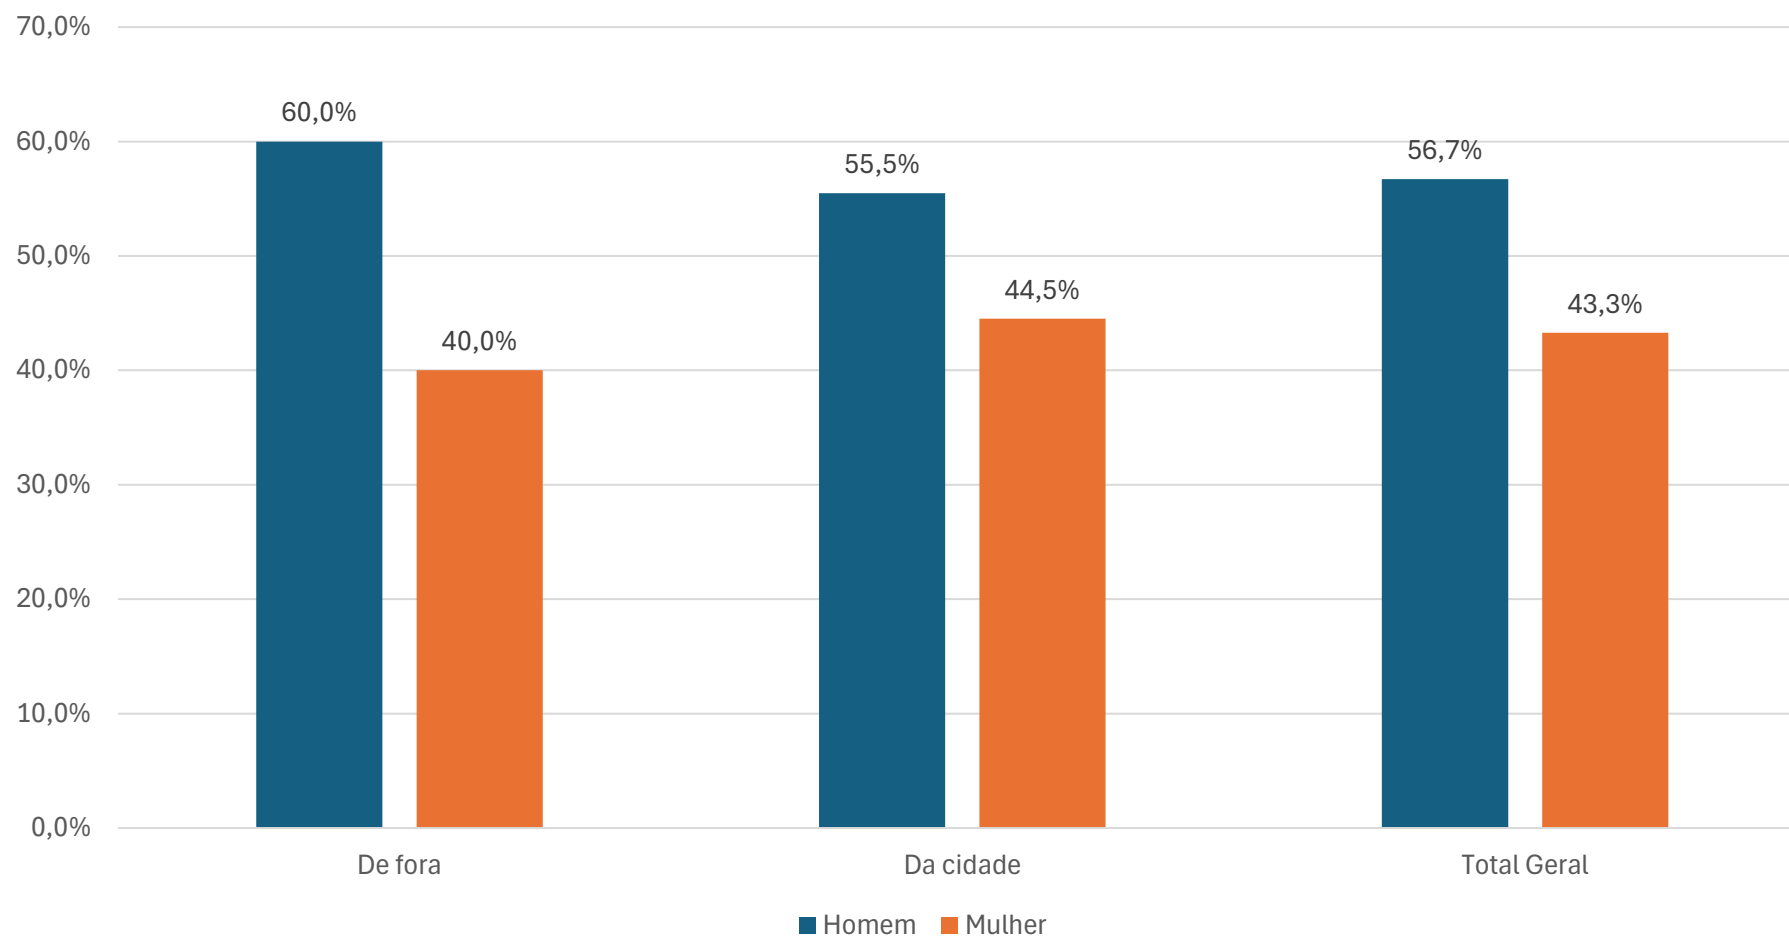

Proporção de Gênero Entrevistado

CONTATO@NUMENDATA.COM.BR

NUMENDATA.COM.BR/

(71) 9 9706-2707

@numendatapc