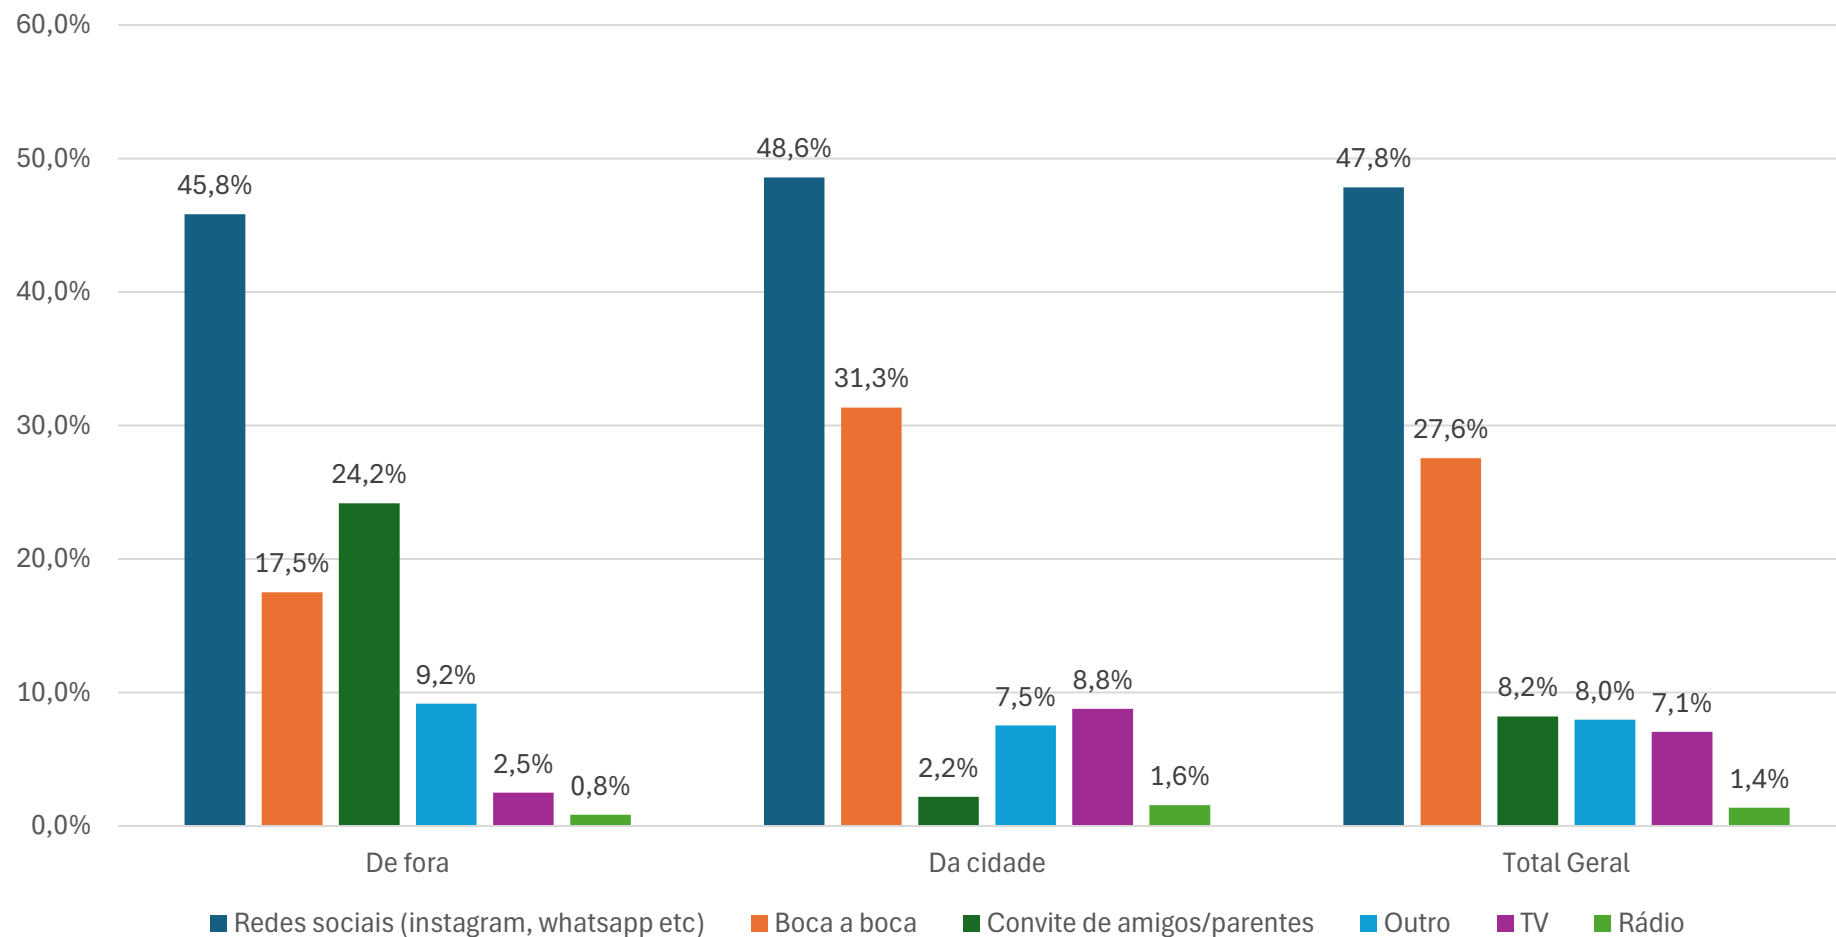

Por Onde Soube do Carnaval

CONTATO@NUMENDATA.COM.BR

NUMENDATA.COM.BR/

(71) 9 9706-2707

@numendatapc