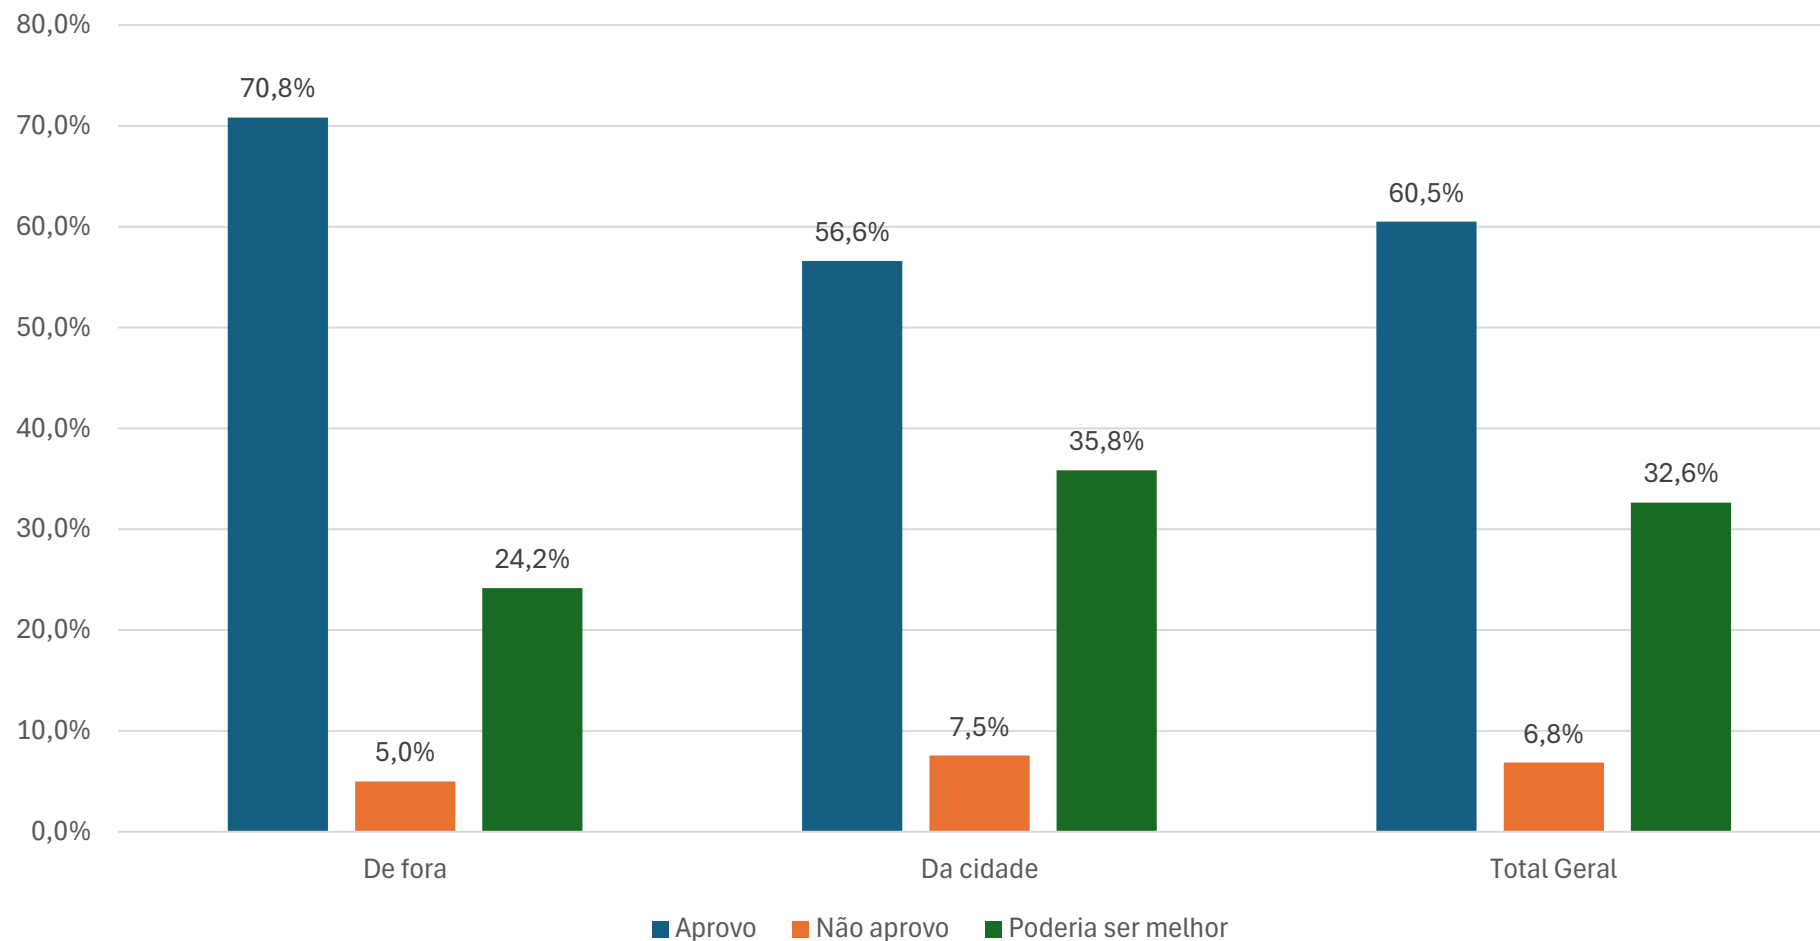

Se Aprova as Atrações

CONTATO@NUMENDATA.COM.BR

NUMENDATA.COM.BR/

(71) 9 9706-2707

@numendatapc