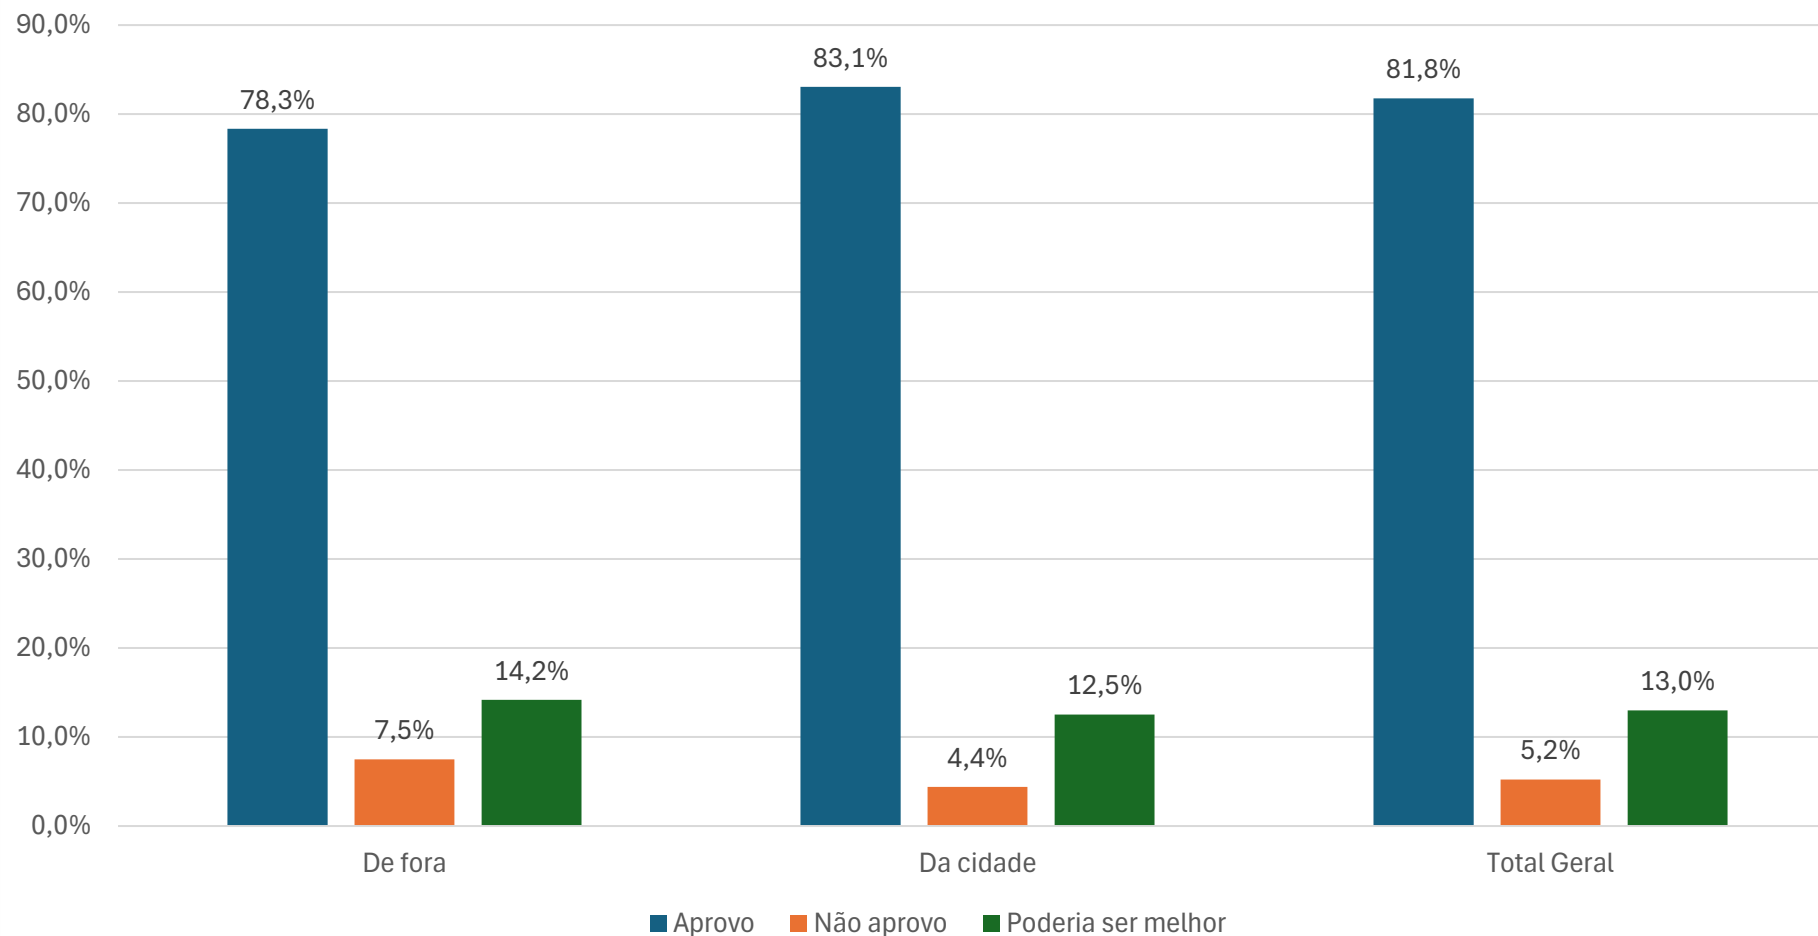

### Se Aprova a Assistência Social do Evento

CONTATO@NUMENDATA.COM.BR

NUMENDATA.COM.BR/

(71) 9 9706-2707

@numendatapc

Nota da Nova Gestão na Organização  
(De fora; 8,6 de média; Da cidade: 8,3 de média; Total Geral: 8,4 de média)