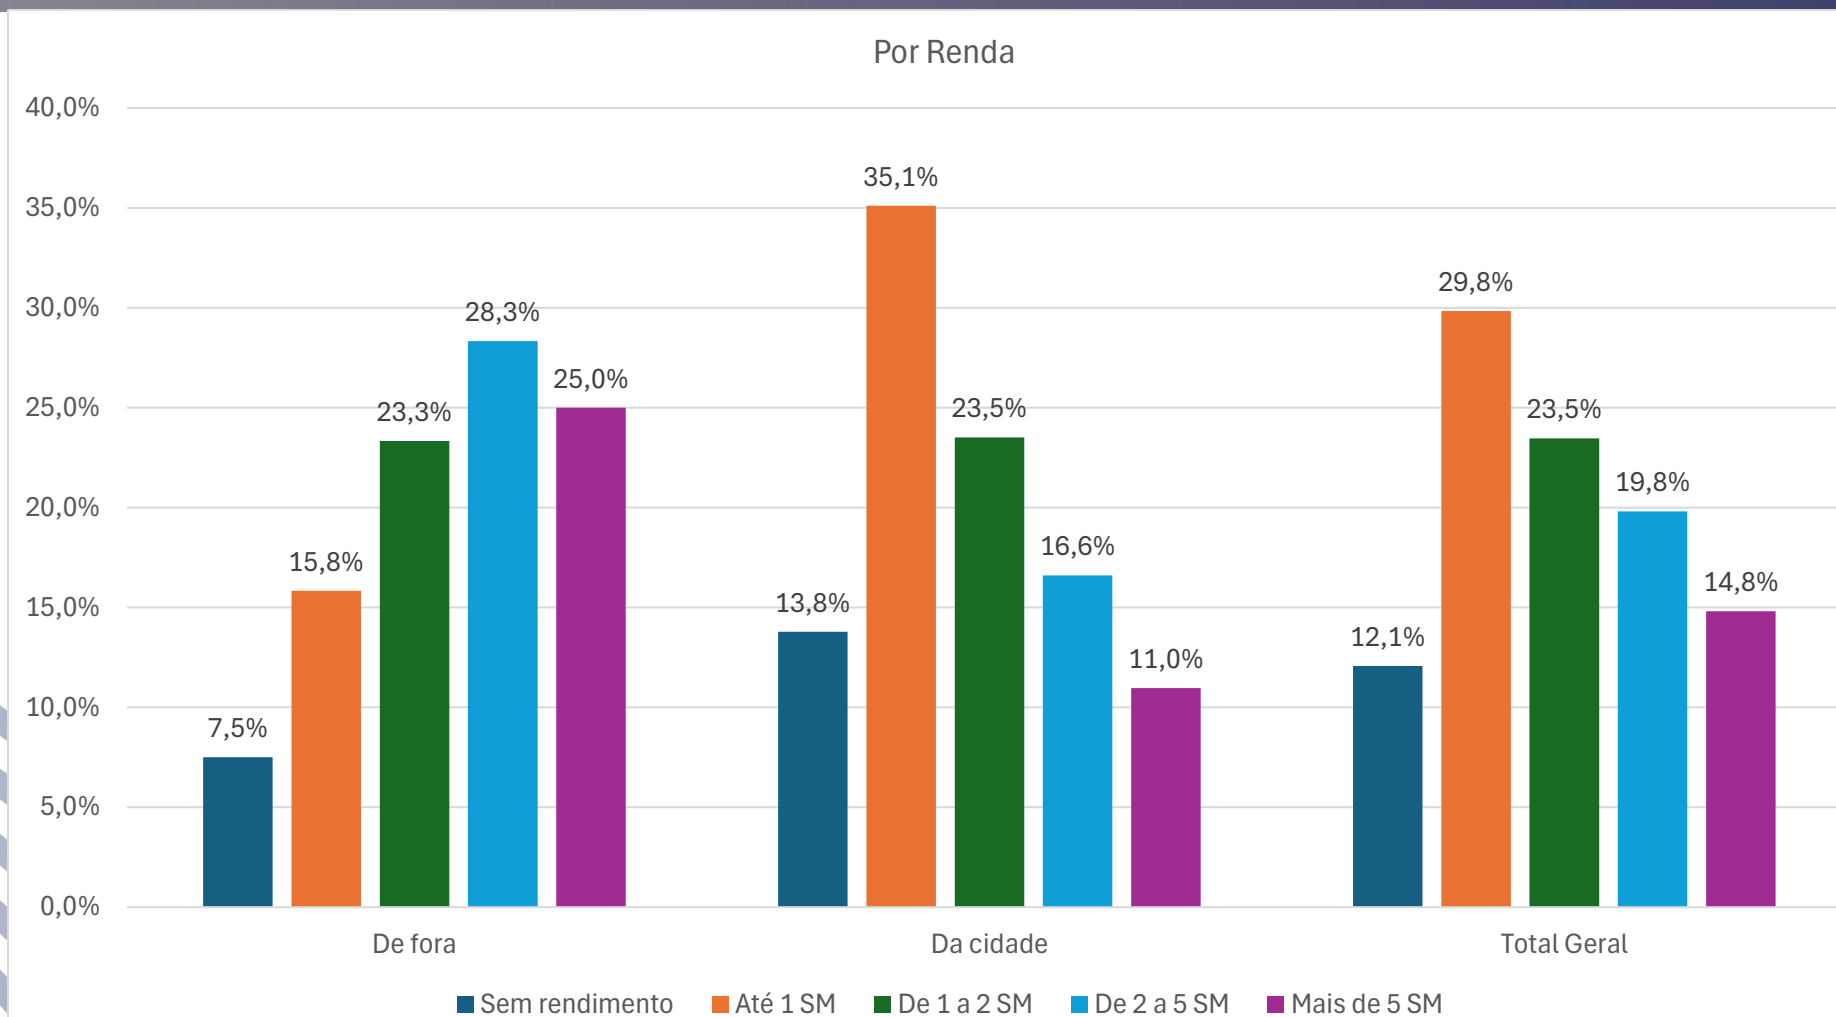

CONTATO@NUMENDATA.COM.BR

NUMENDATA.COM.BR/

(71) 9 9706-2707

@numendatapc