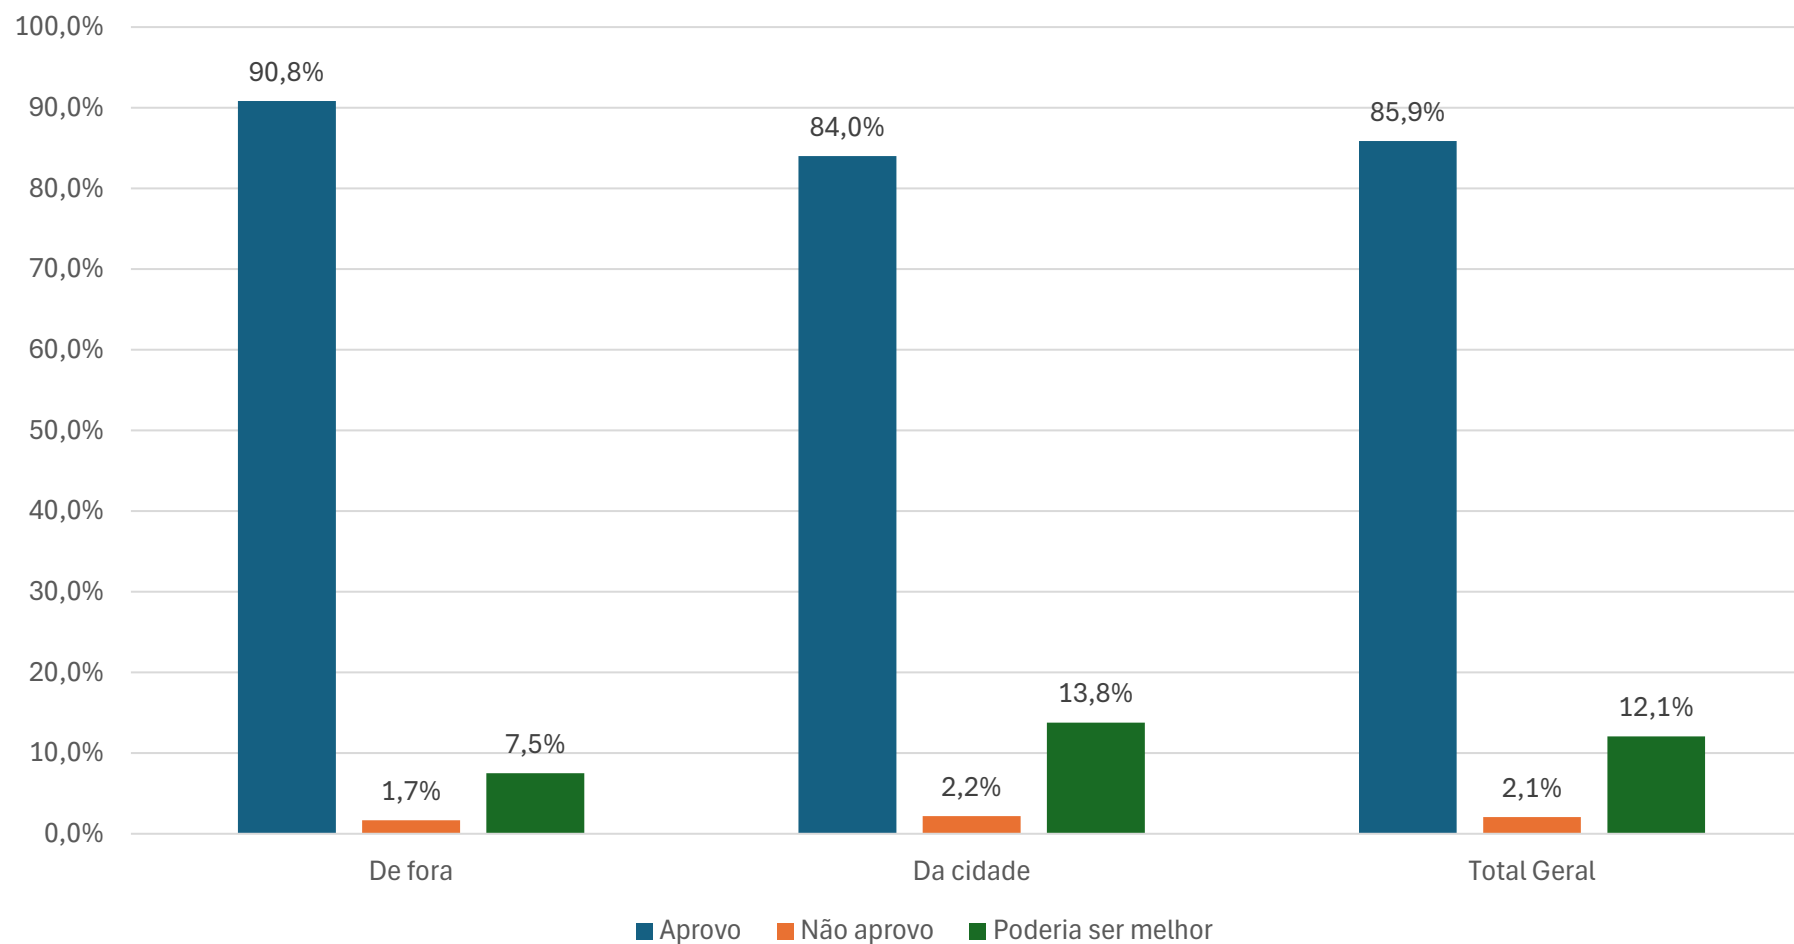

Se Aprova a Organização do Carnaval

CONTATO@NUMENDATA.COM.BR

NUMENDATA.COM.BR/

(71) 9 9706-2707

@numendatapc