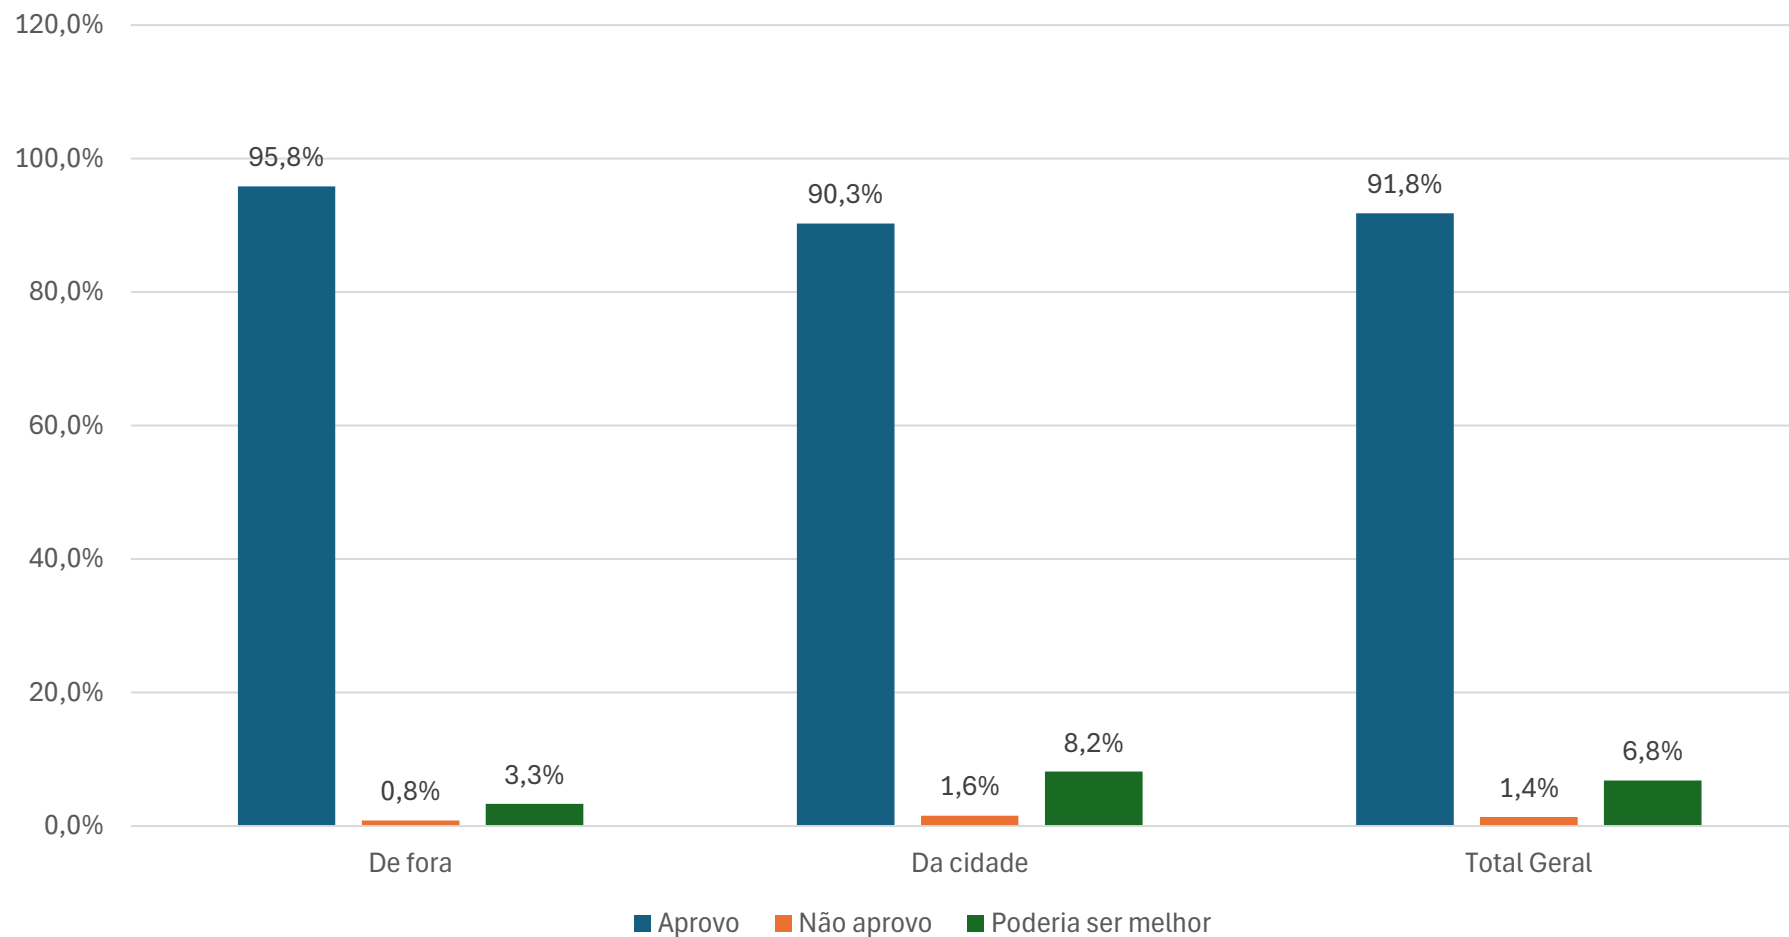

Se Aprova a Segurança

CONTATO@NUMENDATA.COM.BR

NUMENDATA.COM.BR/

(71) 9 9706-2707

@numendatapc