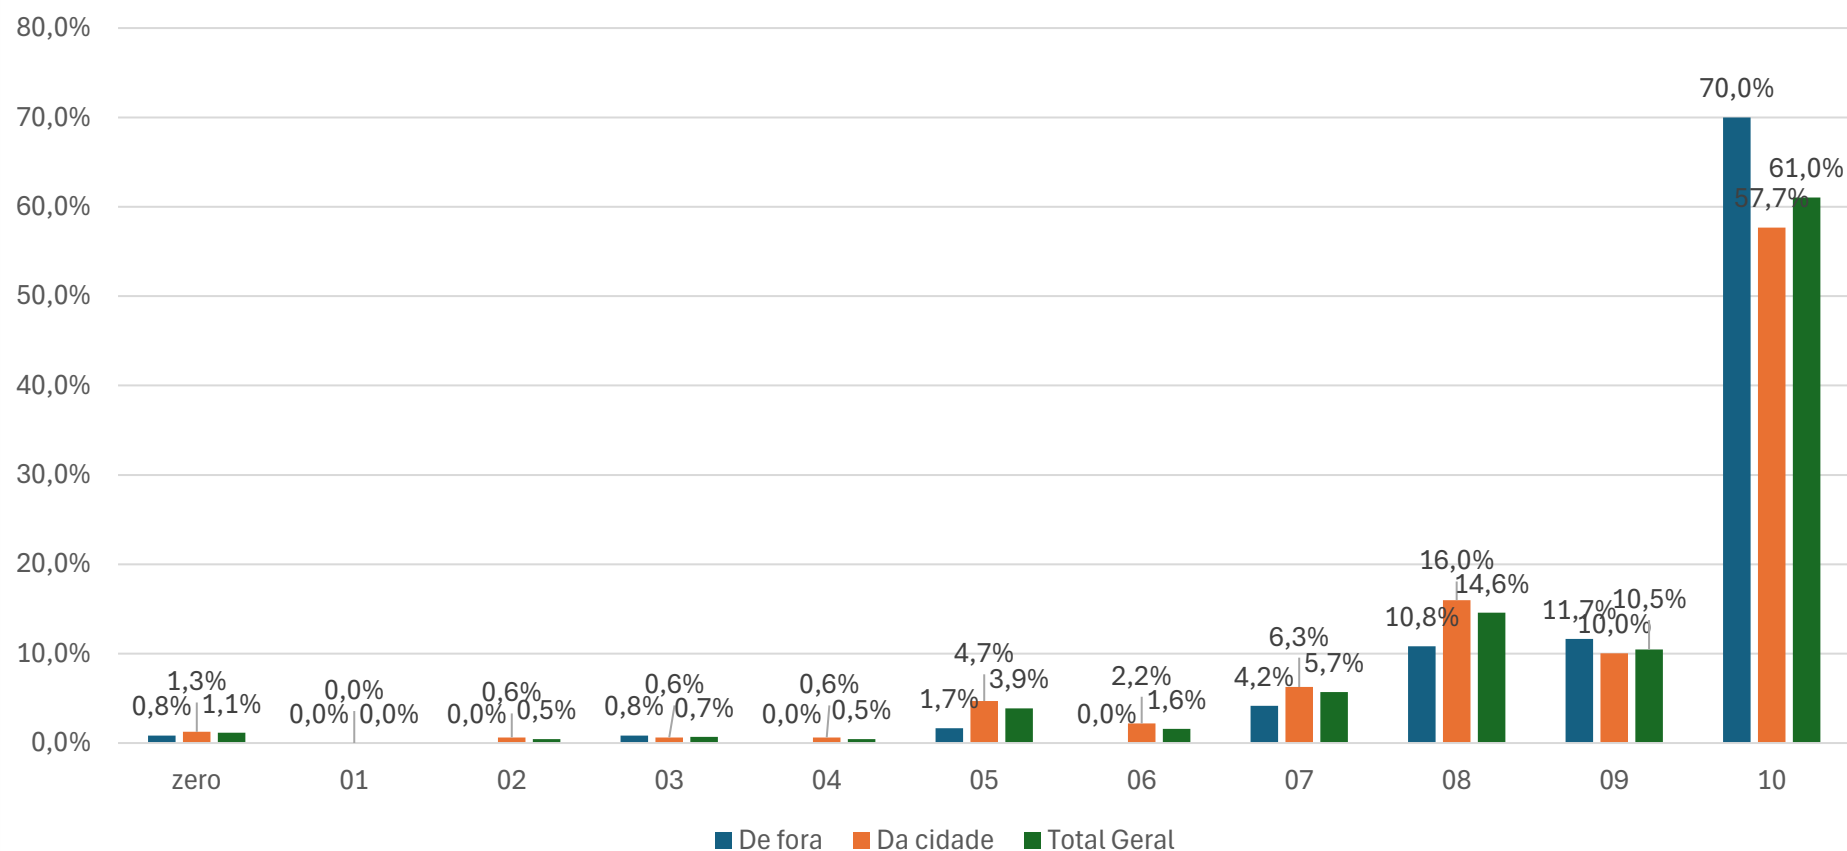

CONTATO@NUMENDATA.COM.BR

NUMENDATA.COM.BR/

(71) 9 9706-2707

@numendatapc

Chance de Indicar o Carnaval  
(De fora: 9,3 de média; Da cidade: 8,8 de média; Total Geral: 8,9 de média)

CONTATO@NUMENDATA.COM.BR

NUMENDATA.COM.BR/