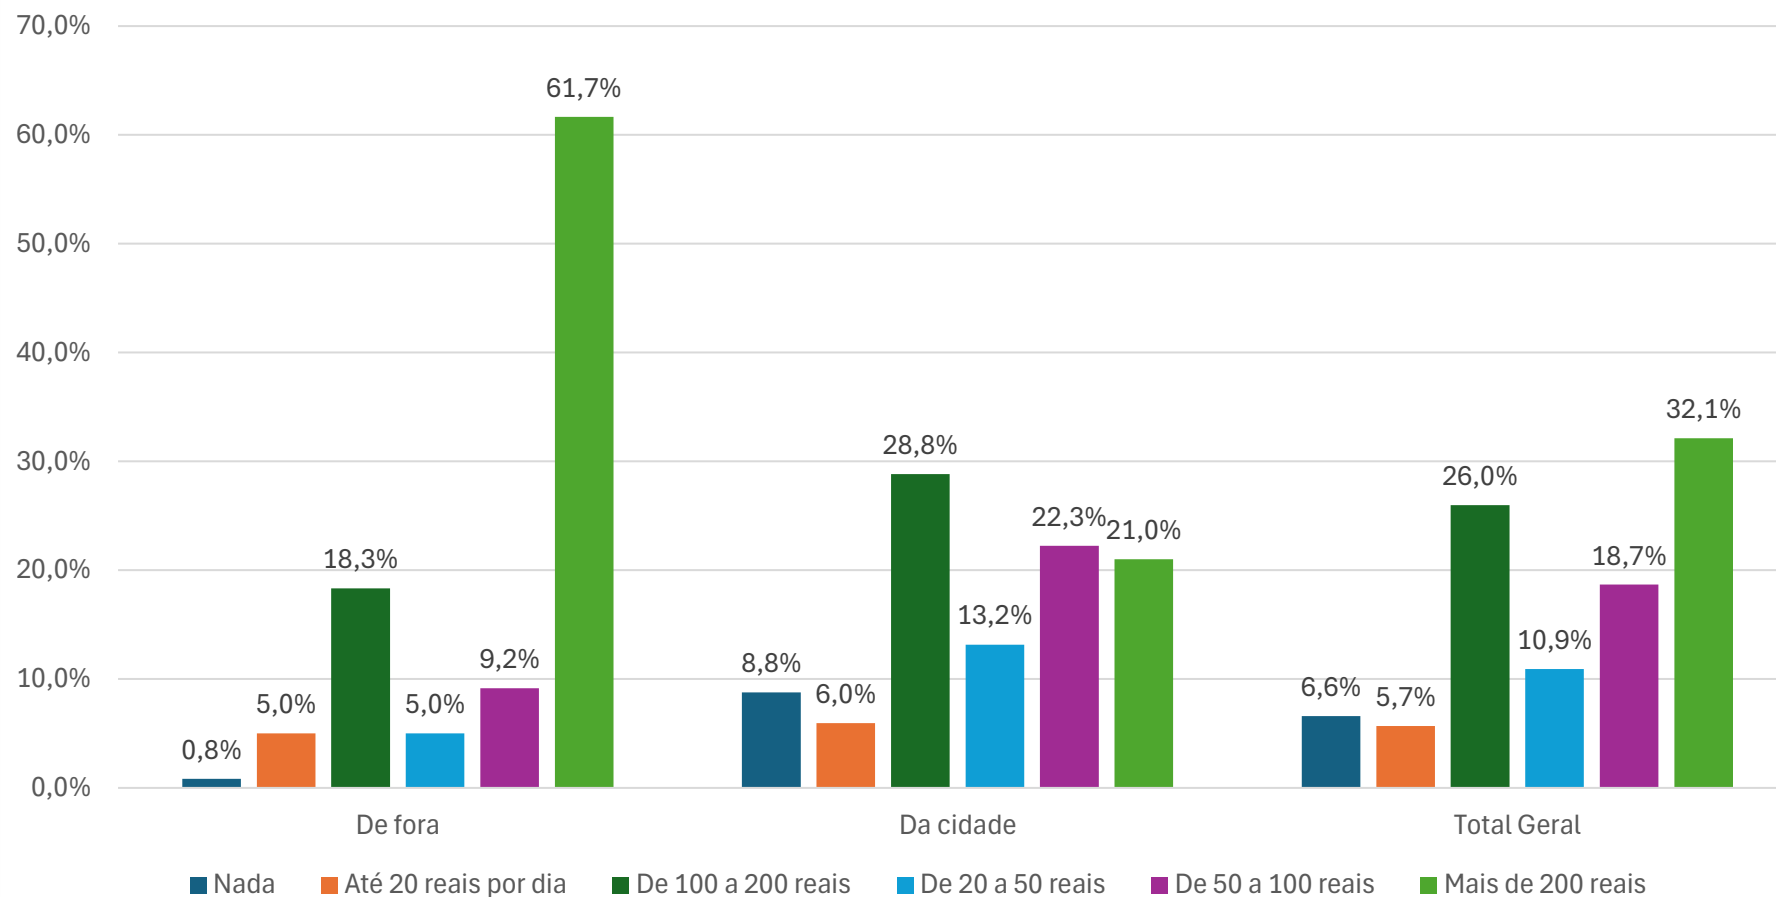

### Que Transporte usou Até o Circuito

CONTATO@NUMENDATA.COM.BR

NUMENDATA.COM.BR/

(71) 9 9706-2707

@numendatapc

Valor Gasto por Dia  
(Média de 57,8 milhões de reais para um público de 420 mil pessoas)

CONTATO@NUMENDATA.COM.BR