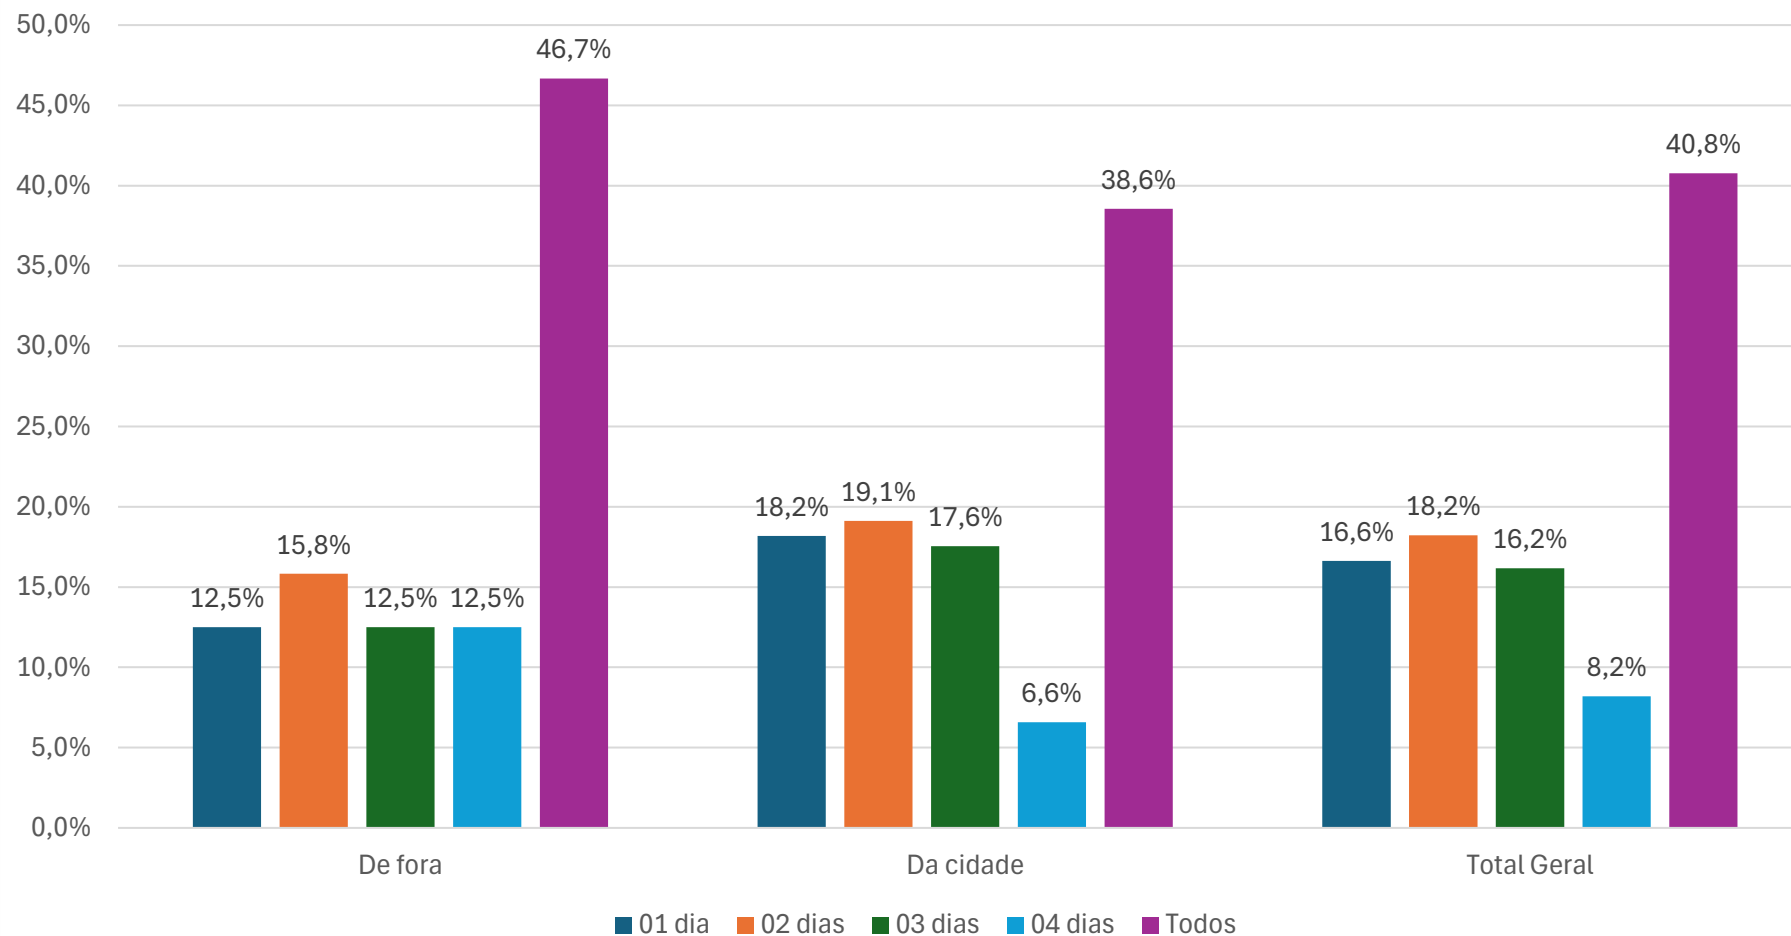

Quantidade de Dias no Carnaval

CONTATO@NUMENDATA.COM.BR

NUMENDATA.COM.BR/

(71) 9 9706-2707

@numendatapc