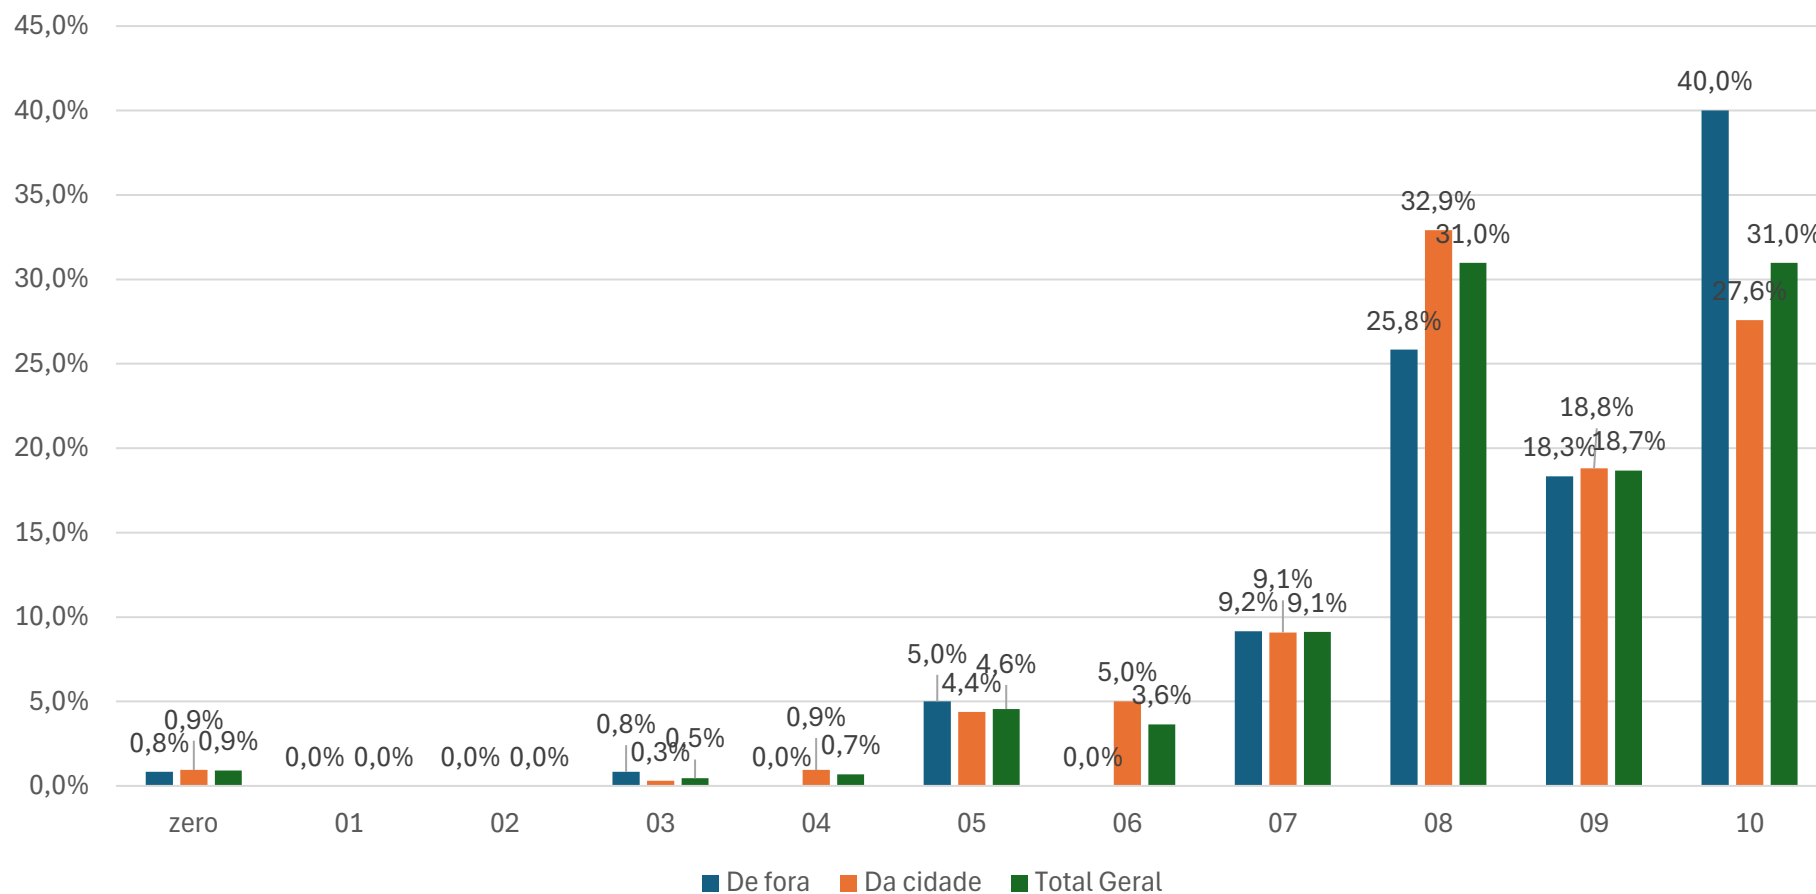

### Se Aprova a Assistência Social do Evento

CONTATO@NUMENDATA.COM.BR

NUMENDATA.COM.BR/

(71) 9 9706-2707

@numendatapc

Nota da Nova Gestão na Organização  
(De fora; 8,6 de média; Da cidade: 8,3 de média; Total Geral: 8,4 de média)