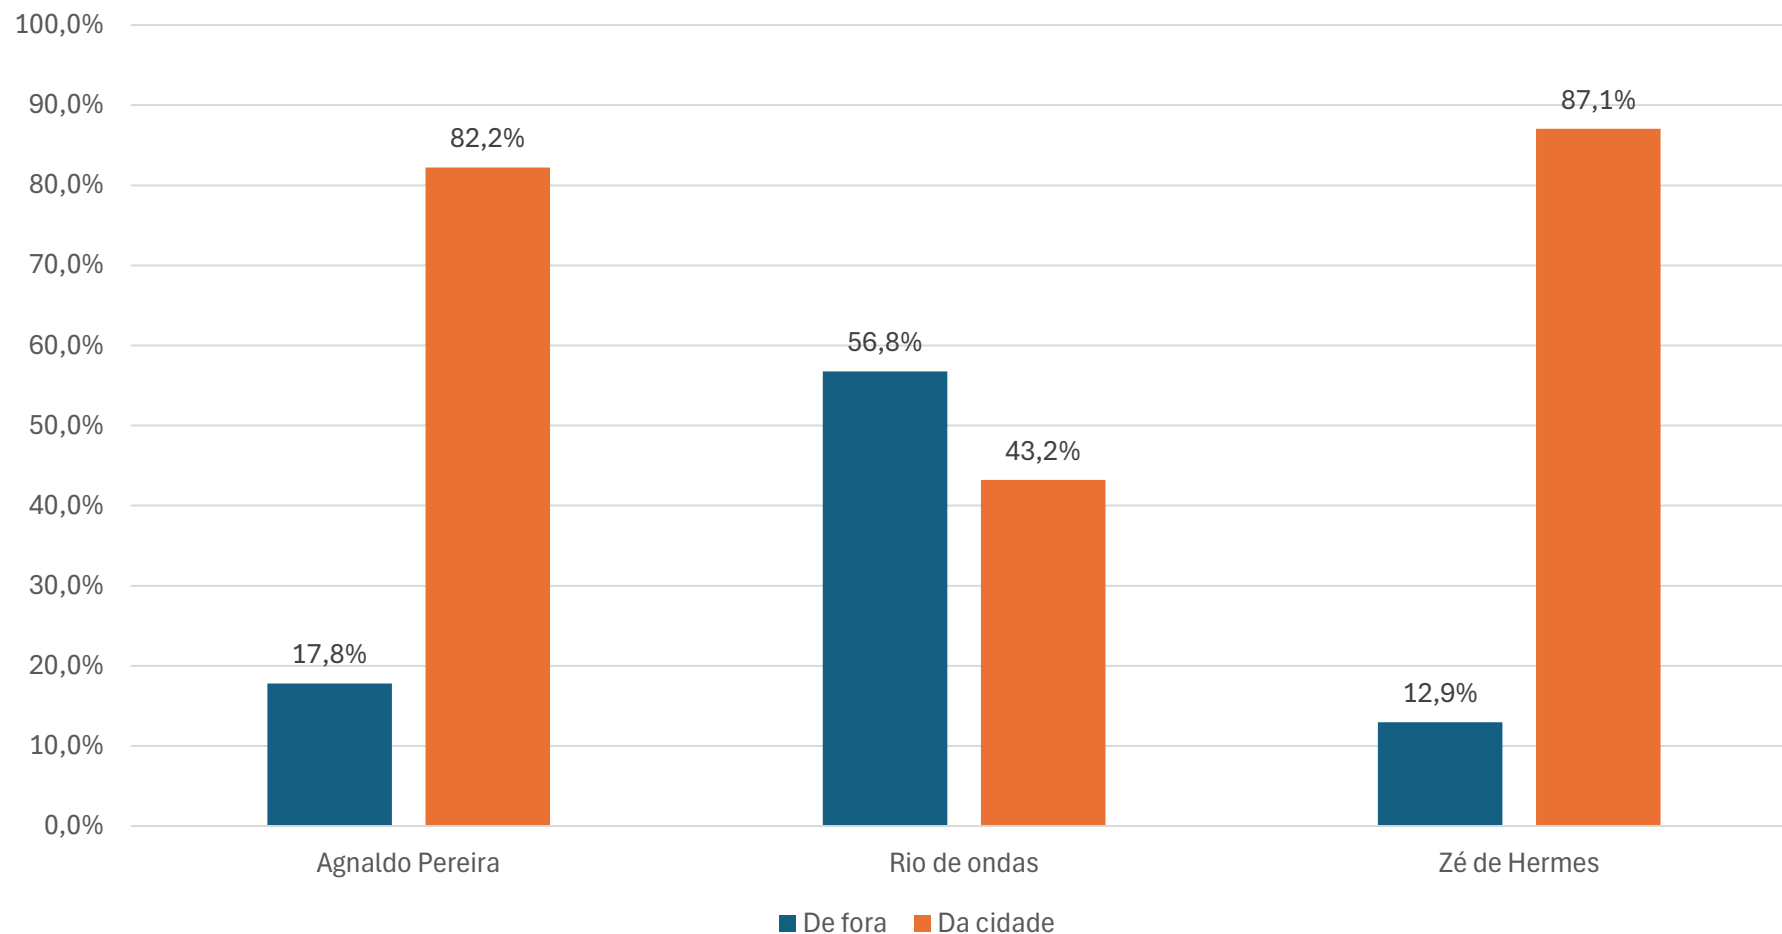

Proporção de Foliões entrevistados por Circuito

CONTATO@NUMENDATA.COM.BR

NUMENDATA.COM.BR/

(71) 9 9706-2707

@numendatapc